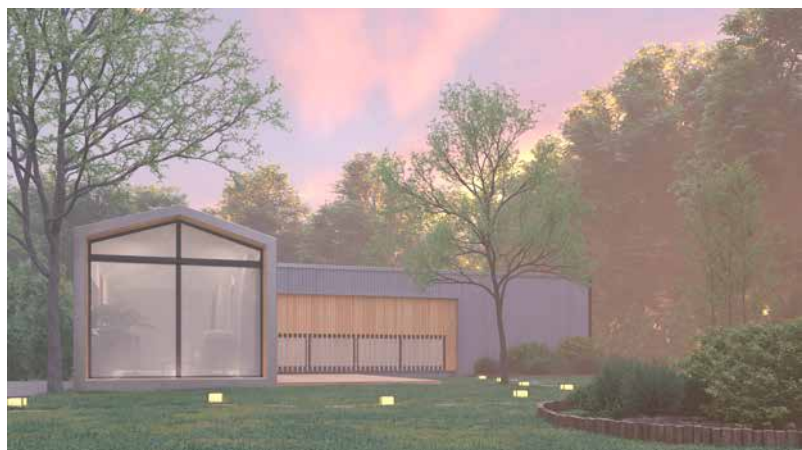

3 AMBIENTES

Área social: Living, estar, cocina y baño
Área privada: dos dormitorios con placard