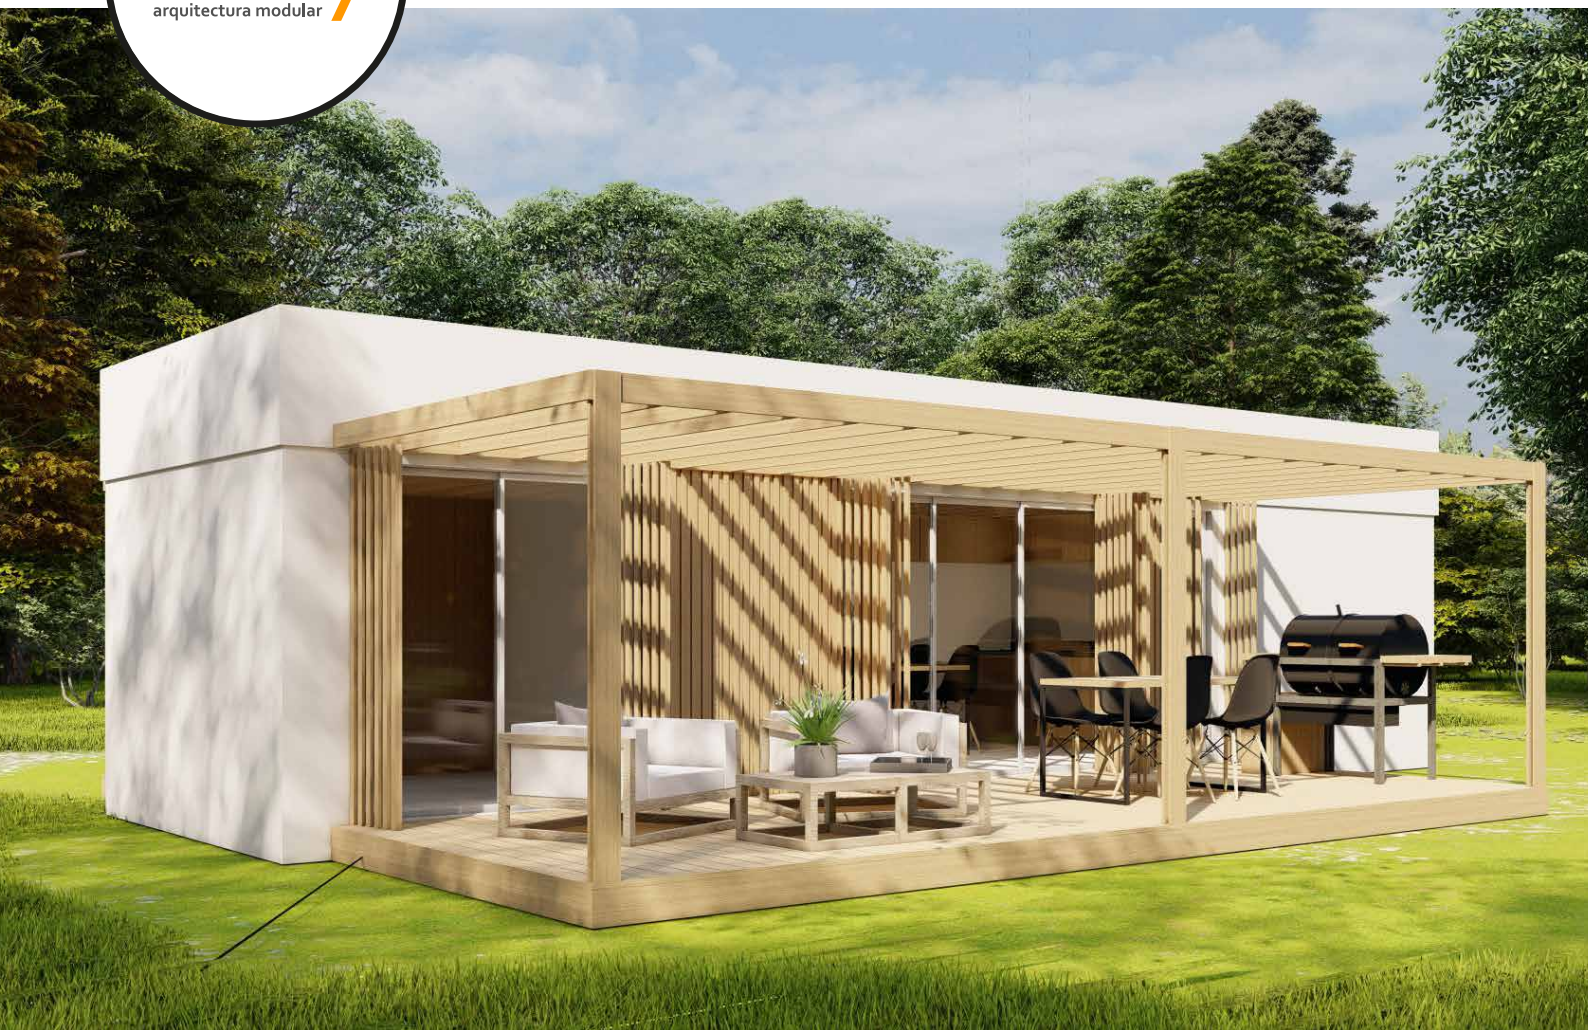

Construcción Modular

RESIDENCIAL
COMERCIAL
INDUSTRIAL

38.s

Diseño a tu medida

Muros exteriores con terminación en revestimiento plástico.
Molduras en las aberturas.
Techo con zingueria oculto.

LOFT S38+

Área integrada: dormitorio, living, estar, cocina y baño

2 AMB

Área social: Living, estar, cocina y baño
Área privada: un dormitorio con placard

3 AMBIENTES

Área social: Living, estar, cocina y baño
Área privada: dos dormitorios con placard

38delta II

Diseñalo a tu medida

Líneas rectas con moldura superior
Combinación de revestimiento plástico y madera
Techo con zingueria oculto

LOFT S38+

Área integrada: dormitorio, living, estar, cocina y baño

2 AMB

Área social: Living, estar, cocina y baño
Área privada: un dormitorio con placard

3 AMBIENTES

Área social: Living, estar, cocina y baño
Área privada: dos dormitorios con placard

38grove

Diseño a tu medida

Estilo nórdico
Combinación de revestimiento metálico y madera
Techo a dos aguas

LOFT