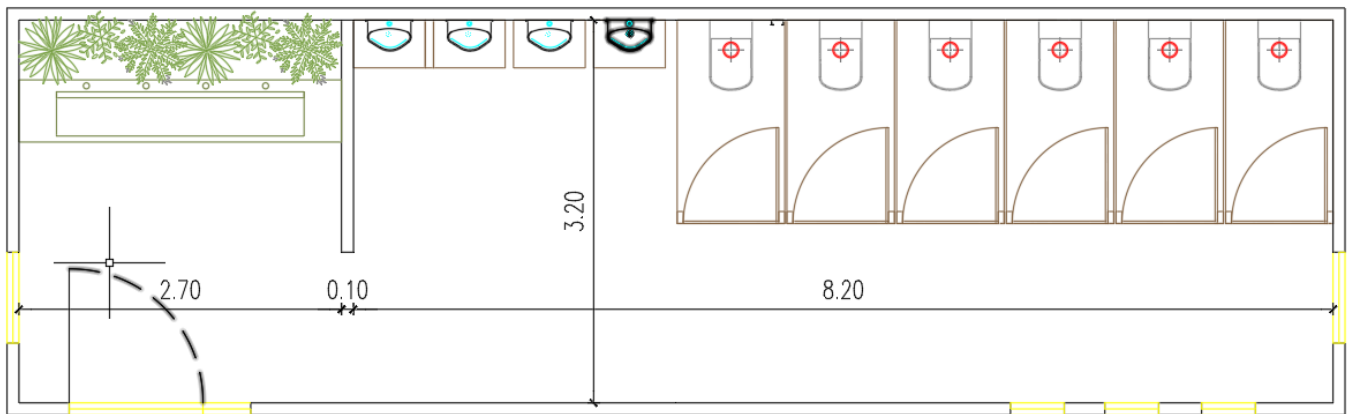

DOS OPCIONES

ST y ST PLUS