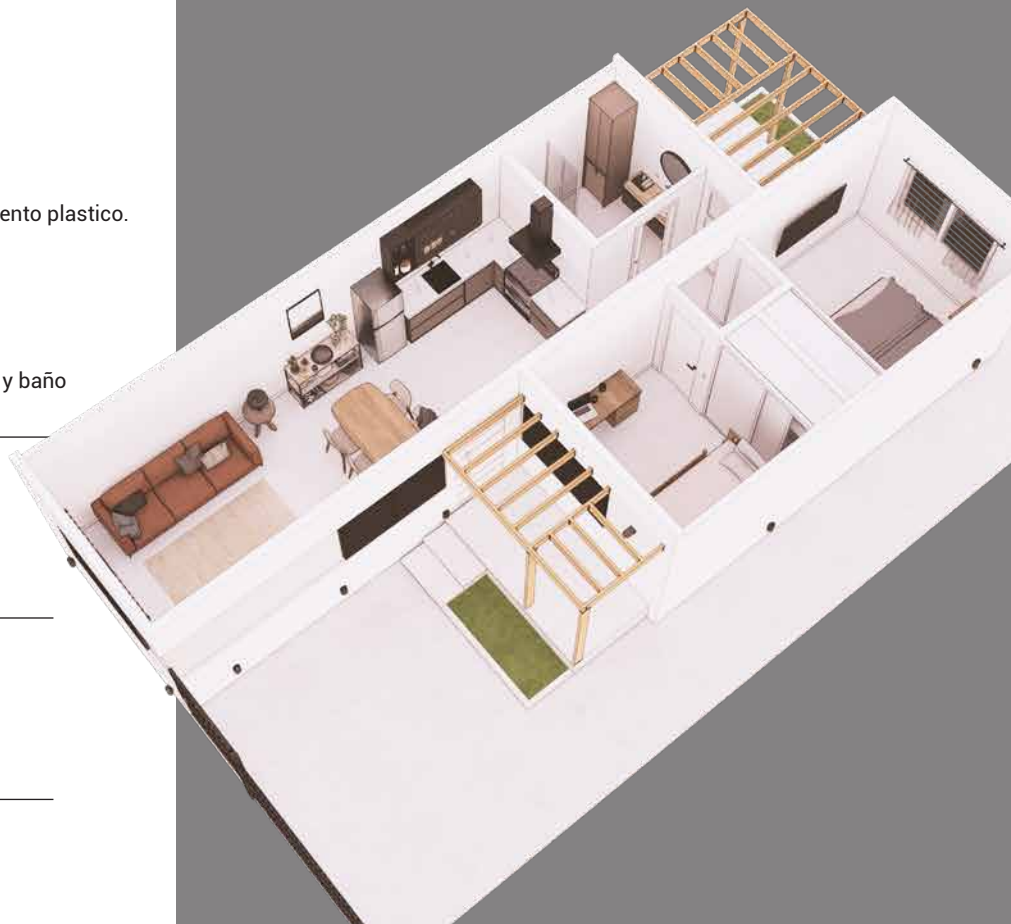

Construcción Modular

RESIDENCIAL
COMERCIAL
INDUSTRIAL

38.s

Diseño a tu medida

Muros exteriores con terminación en revestimiento plástico.
Molduras en las aberturas.
Techo con zingueria oculto.

LOFT S38+

Área integrada: dormitorio, living, estar, cocina y baño

2 AMB

Área social: Living, estar, cocina y baño
Área privada: un dormitorio con placard

3 AMBIENTES

Área social: Living, estar, cocina y baño
Área privada: dos dormitorios con placard

38delta II

Diseñalo a tu medida

Líneas rectas con moldura superior
Combinación de revestimiento plástico y madera
Techo con zingueria oculto

LOFT S38+

Área integrada: dormitorio, living, estar, cocina y baño

2 AMB

Área social: Living, estar, cocina y baño
Área privada: un dormitorio con placard

3 AMBIENTES

Área social: Living, estar, cocina y baño
Área privada: dos dormitorios con placard

38grove

Diseño a tu medida

Estilo nórdico
Combinación de revestimiento metálico y madera
Techo a dos aguas

LOFT