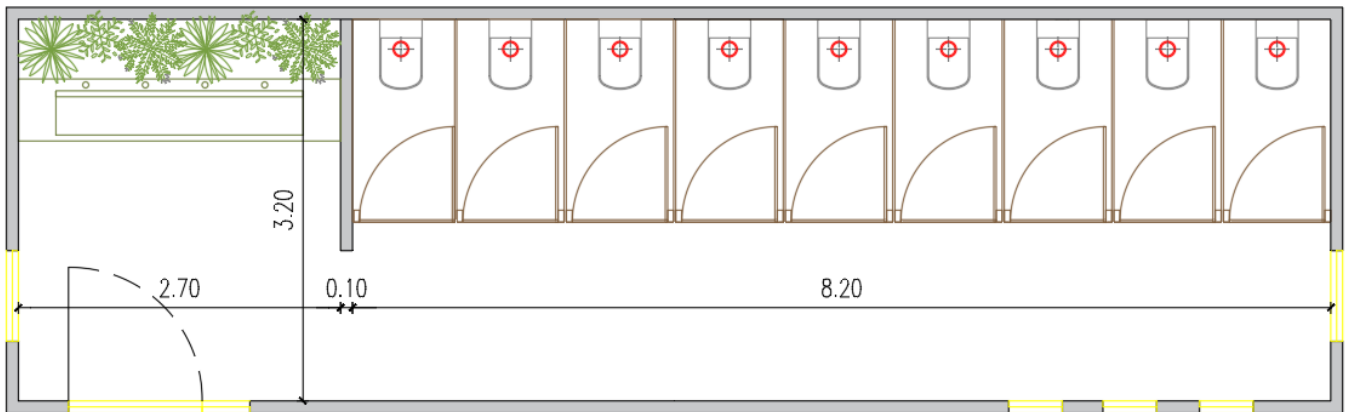

DOS OPCIONES

ST y ST PLUS